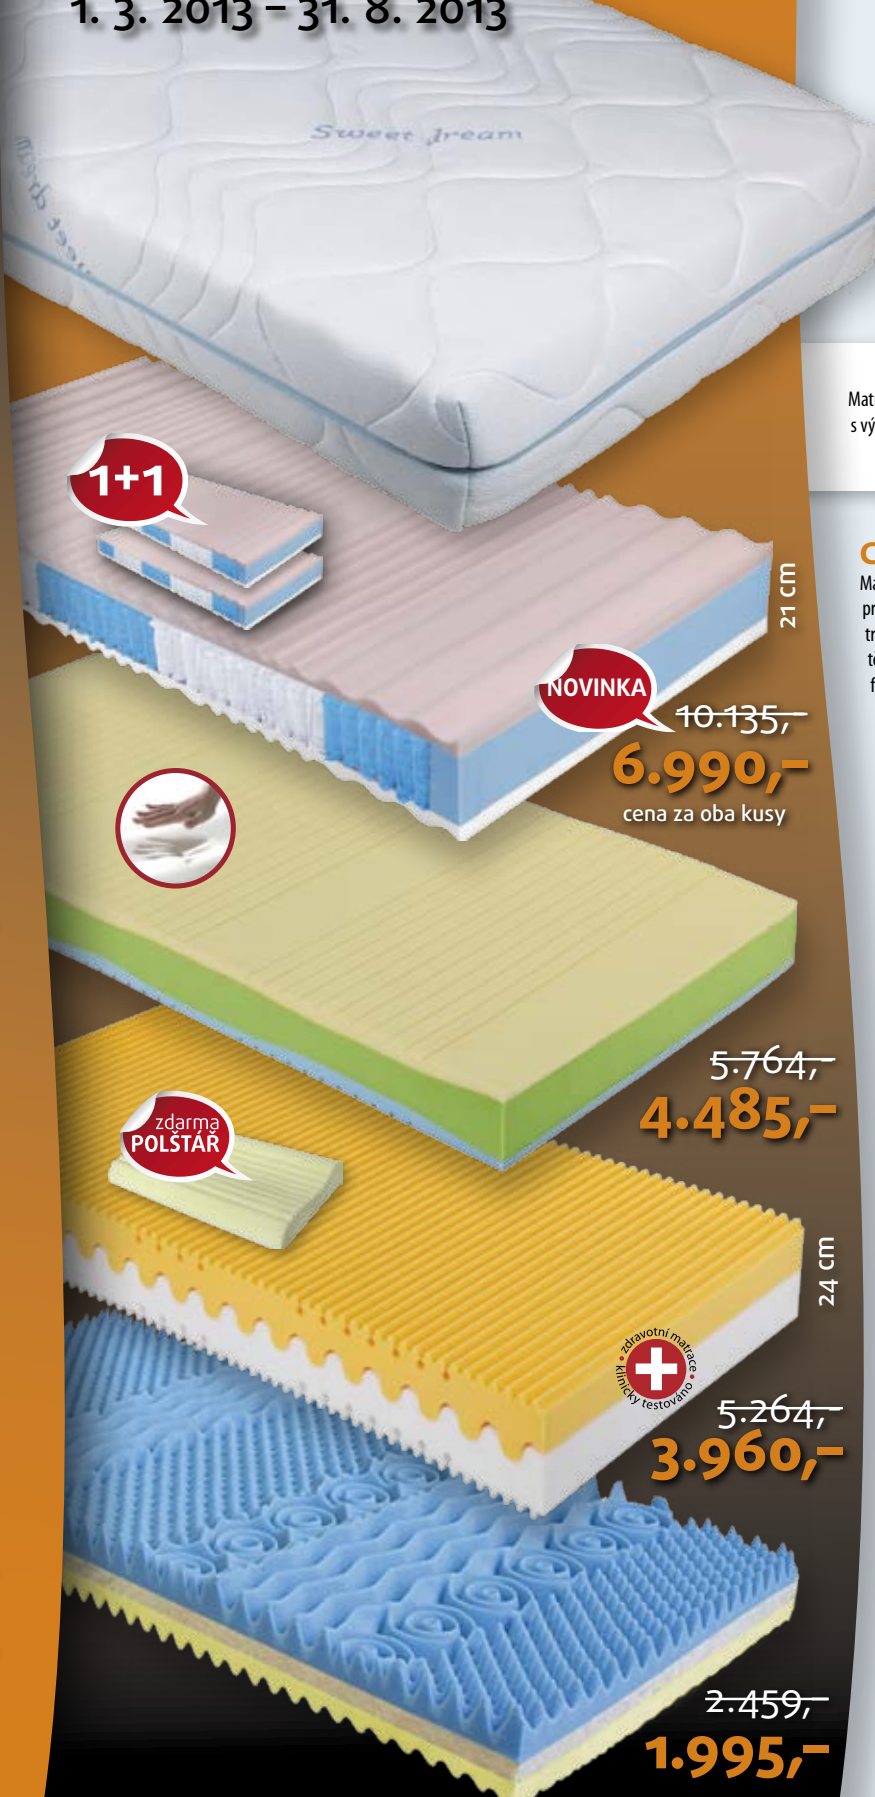

AKCE

Sweet dream

1. 3. 2013 – 31. 8. 2013

1+1

NOVINKA

zdarma
POLSTĀR

zdravotní matrace
klinicky testováno

POTAH SWEET DREAM

Vysoce kvalitní látka potahu prošitá termorounem, která během spánku napomáhá regulovat teplotu těla. Svým složením chrání před alergeny a bakteriemi. Vysoká hygiena je zaručena prátelností až na 60 °C.

počet zón: 5 zón
 váhová kat.: do 140 kg
 výška matrace: 21 cm
 tuhost: 3
 skladba: PUR/taštička
 potah: Sweet dream

3.900,-
 cena za 1 kus

10.135,-
6.990,-
 cena za oba kusy

EXCELENT VISCO

Kvalitní třívrstvá matrace tužšího charakteru. Vrchní vrstva visco pěny má vynikající tvarovou paměť. Ergonomicky profilované jádro v oblasti ramen a pánve rovnoměrně rozkládá tlak na jednotlivé části lidského těla. Vhodná pro pevné i polohovací podložky a rošty.

počet zón: 7 zón
 váhová kat.: do 120 kg
 výška matrace: 20 cm
 tuhost: oboustranná 3/4
 skladba: visco/PUR
 potah: Sweet dream

5.764,-
4.485,-

PETITE PLUS

Zdravotní matrace tvořená dvěma profilovanými deskami různé tuhosti, které jsou vzájemně spojené bez použití lepidel. Příčná perforace vysokého jádra pozitivně ovlivňuje vzdušnost matrace a podporuje krevní oběh v průběhu spánku. Možnost volby tvrdší a měkčí strany. Vhodná pro pevné i polohovací podložky a rošty.